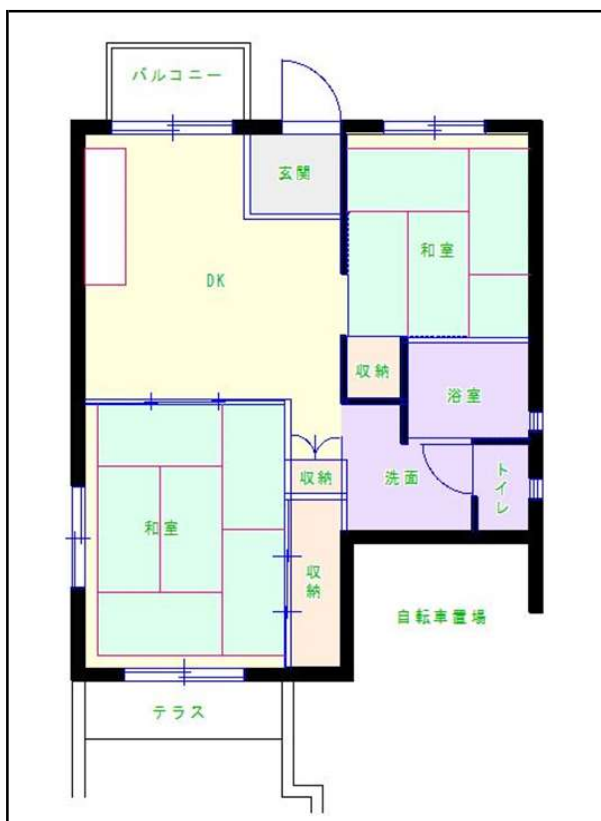

福岡地区

団地名 鳥飼団地

団地番号 001

- 所在地 福岡市中央区鳥飼2丁目8番地1号～9号
- 間取り 2DK / 3DK
- 規模等 9棟 / 5階建て
- エレベーター なし
- もよりの交通機関 市営地下鉄 唐人町駅下車約9分 / 西鉄バス 鳥飼下車約4分
- もよりの小中学校 南当仁小学校 / 当仁中学校
- 建設年度 1986年～1988年
- 間取り図

【A_2DK】

【B_3DK】

【C_2DK】