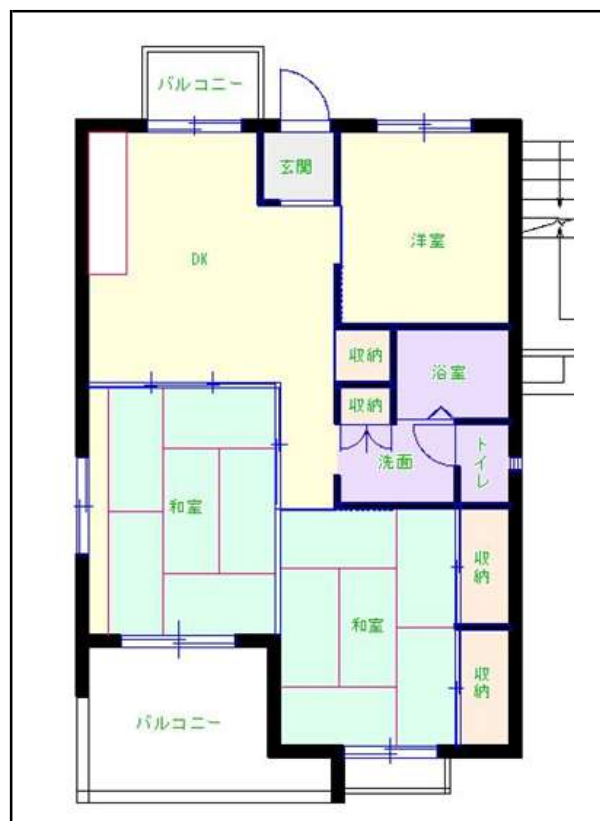

福岡地区

団地名 鳥飼団地

団地番号 001

- 所在地 福岡市中央区鳥飼2丁目8番地1号～9号
- 間取り 2DK / 3DK
- 規模等 9棟 / 5階建て
- エレベーター なし
- もよりの交通機関 市営地下鉄 唐人町駅下車約9分 / 西鉄バス 鳥飼下車約4分
- もよりの小中学校 南当仁小学校 / 当仁中学校
- 建設年度 1986年～1988年
- 間取り図

【A_2DK】

【B_3DK】

【C_2DK】