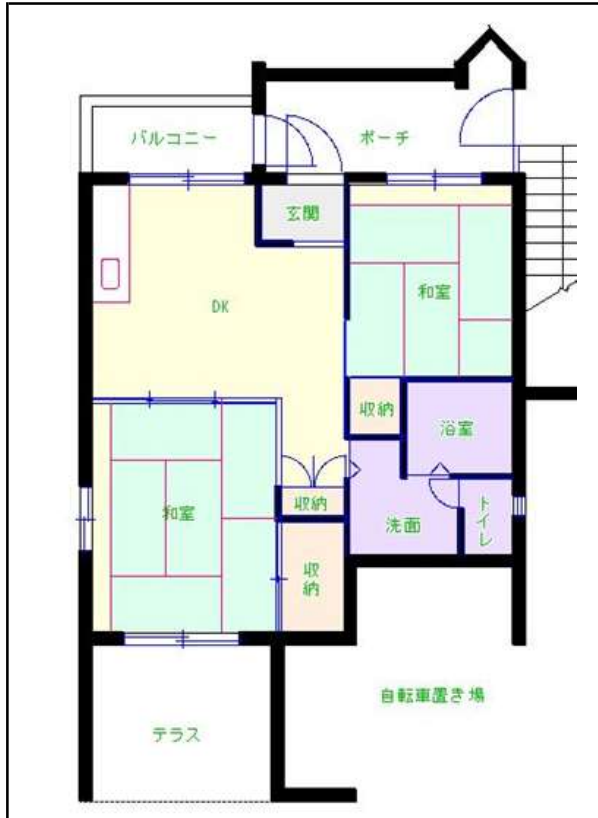

福岡地区

団地名 鳥飼団地

団地番号 001

- 所在地 福岡市中央区鳥飼2丁目8番地1号～9号
- 間取り 2DK / 3DK
- 規模等 9棟 / 5階建て
- エレベーター なし
- もよりの交通機関 市営地下鉄 唐人町駅下車約9分 / 西鉄バス 鳥飼下車約4分
- もよりの小中学校 南当仁小学校 / 当仁中学校
- 建設年度 1986年～1988年
- 間取り図

【A_2DK】

【B_3DK】

【C_2DK】

【D_3DK】

【E_3DK】

【 】