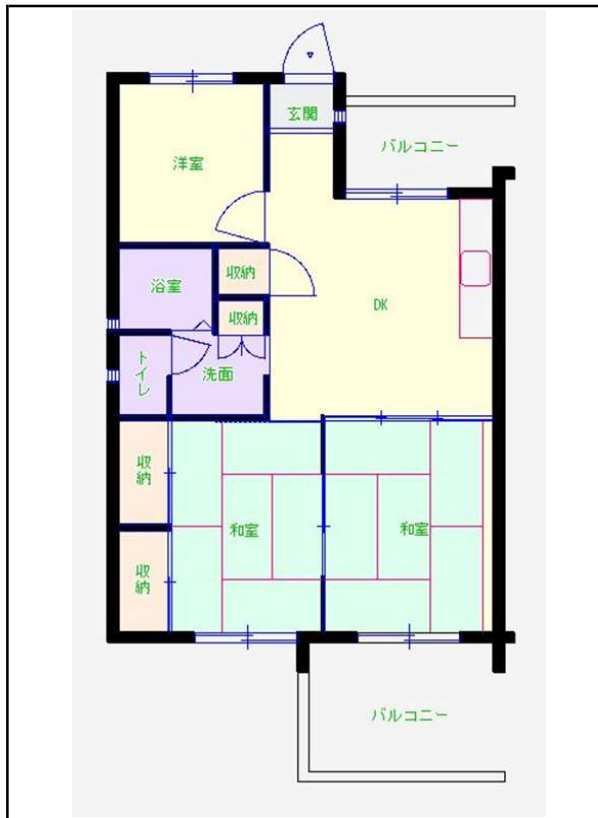

福岡地区

団地名 鳥飼団地

団地番号 001

- 所在地 福岡市中央区鳥飼2丁目8番地1号～9号
- 間取り 2DK / 3DK
- 規模等 9棟 / 5階建て
- エレベーター なし
- もよりの交通機関 市営地下鉄 唐人町駅下車約9分 / 西鉄バス 鳥飼下車約4分
- もよりの小中学校 南当仁小学校 / 当仁中学校
- 建設年度 1986年～1988年
- 間取り図

【A_2DK】

【B_3DK】

【C_2DK】

【D_3DK】

【E_3DK】

【 】